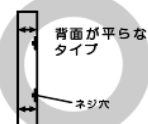

WAT（固定）・SWAT（スイング）・BROT テレビ対応表

更新日 2020/11/4

※適合サイズ32～60インチの為、それ以外のサイズは記載していません。

※WAT 固定式 は32～60インチまでの適合となります。

※SWAT スイング式 は32～55インチまでの適合となります。

※BROT スイング は32～55インチまでの適合となります。

○=取付可能 ×=取り付け不可 △=別途部品必要

メーカー名	サイズ	型番	WAT-L	WAT-H	SWAT-L	SWAT-H	BROT
-------	-----	----	-------	-------	--------	--------	------

※表に無いテレビに関しましては、下記の図で設置予定のテレビの仕様を確認していただきますようお願いいたします。

取り付け可能

○壁掛け用のネジ穴が4つあり、穴の間隔が下記A、Bの条件を満たしている

A → 10・20・30・40cmのいずれかに該当

B → 10～40cmの範囲以内

○液晶画面からネジ穴までの距離が4点同じ

○背面スピーカーの厚さが3cm以下

取り付け不可

×ネジ穴が4点ない

×本体からネジ穴までの距離が異なる

×ネジ穴が本体の奥まったところにある

×テレビの脚(スタンド)が取り外せない

×ネジ穴の間、または下側にでっぱりがある