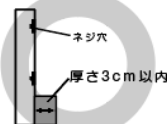

WAT（固定）・SWAT（スイング）・BROT テレビ対応表

更新日 2020/11/4

※適合サイズ32～60インチの為、それ以外のサイズは記載していません。

※WAT 固定式 は32～60インチまでの適合となります。

※SWAT スイング式 は32～55インチまでの適合となります。

※BROT スイング は32～55インチまでの適合となります。

○=取付可能 ×=取り付け不可 △=別途部品必要

メーカー名	サイズ	型番	WAT-L	WAT-H	SWAT-L	SWAT-H	BROT
-------	-----	----	-------	-------	--------	--------	------

※表に無いテレビに関しましては、下記の図で設置予定のテレビの仕様を確認していただきますようお願いいたします。

取り付け可能

○壁掛け用のネジ穴が4つあり、穴の間隔が下記A、Bの条件を満たしている

A → 10・20・30・40cmのいずれかに該当

B → 10～40cmの範囲以内

○液晶画面からネジ穴までの距離が4点同じ

○背面スピーカーの厚さが3cm以下

取り付け不可

×ネジ穴が4点ない

×本体からネジ穴までの距離が異なる

×ネジ穴が本体の奥まったところにある

×テレビの脚(スタンド)が取り外せない

×ネジ穴の間、または下側にでっぱりがある