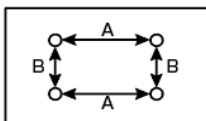

WAT（固定）・SWAT（スイング）・BROT テレビ対応表

更新日 2020/11/4

※適合サイズ32～60インチの為、それ以外のサイズは記載していません。

※WAT 固定式 は32～60インチまでの適合となります。

※SWAT スイング式 は32～55インチまでの適合となります。

※BROT スイング は32～55インチまでの適合となります。

○=取付可能 ×=取り付け不可 △=別途部品必要

メーカー名	サイズ	型番	WAT-L	WAT-H	SWAT-L	SWAT-H	BROT

※表に無いテレビに関しましては、下記の図で設置予定のテレビの仕様を確認していただきますようお願いいたします。

取り付け可能

○壁掛け用のネジ穴が4つあり、穴の間隔が下記A、Bの条件を満たしている