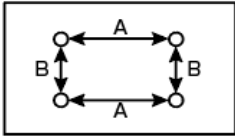

※適合サイズ32～65インチの為、それ以外のサイズは記載していません。

○ = 取付可能 × = 取り付け不可 △ = 別途部品必要

メーカー名	サイズ	型番	OTG	OTG-H
-------	-----	----	-----	-------

※表に無いテレビに関しましては、下記の図で設置予定のテレビの仕様を確認していただきますようお願いいたします。

取り付け可能

○壁掛け用のネジ穴が4つあり、穴の間隔が下記A、Bの条件を満たしている