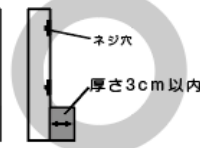

○背面スピーカーの厚さが3cm以下

取り付け不可

×ネジ穴が4点ない

×本体からネジ穴までの距離が異なる

×ネジ穴が本体の奥まったところにある

×テレビの脚(スタンド)が取り外せない

×ネジ穴の間、または下側にでっぱりがある