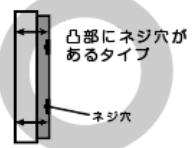

A → 10・20・30・40cmのいずれかに該当
B → 10～40cmの範囲以内

○液晶画面からネジ穴までの距離が4点同じ