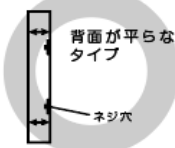

A → 10・20・30・40cmのいずれかに該当
B → 10～40cmの範囲以内

○液晶画面からネジ穴までの距離が4点同じ