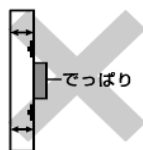

テレビの取付け部分はVESA規格に基づき、M4・M6・M8のネジを付属しておりますが、一部のテレビにつきましては、ネジが合わない場合がございます。
(その際はご使用のテレビに合ったネジをご用意をお願いいたします)