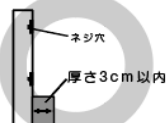

取付け可能

○壁掛け用のネジ穴が4つあり、穴の間隔が下記A、Bの条件を満たしている

A→10・20・30・40cmのいずれかに該当

B→10～40cmの範囲以内

○液晶画面からネジ穴までの距離が4点同じ

○背面スピーカーの厚さが3cm以下

取付け不可

×ネジ穴が4点ない

×本体からネジ穴までの距離が異なる

×ネジ穴が本体の奥まったところにある

×テレビの脚(スタンド)が取り外せない

×ネジ穴の間、または下側にでっぱりがある

テレビの取付け部分はVESA規格に基づき、M4・M6・M8のネジを付属しておりますが、一部のテレビにつきましては、ネジが合わない場合がございます。
(その際はご使用のテレビに合ったネジをご用意をお願いいたします)