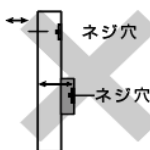

取付け可能

○壁掛け用のネジ穴が4つあり、穴の間隔が下記A、Bの条件を満たしている

A→10・20・30・40cmのいずれかに該当

B→10～40cmの範囲以内

○液晶画面からネジ穴までの距離が4点同じ

○背面スピーカーの厚さが3cm以下

取付け不可

×ネジ穴が4点ない

×本体からネジ穴までの距離が異なる

×ネジ穴が本体の奥まったところにある

×テレビの脚(スタンド)が取り外せない

×ネジ穴の間、または下側にでっぱりがある

テレビの取付け部分はVESA規格に基づき、M4・M6・M8のネジを付属しておりますが、一部のテレビにつきましては、ネジが合わない場合がございます。
(その際はご使用のテレビに合ったネジをご用意をお願いいたします)