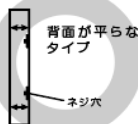

A→10・20・30・40cmのいずれかに該当

B→10～40cmの範囲以内

○液晶画面からネジ穴までの距離が4点同じ