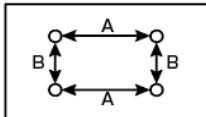

WAT（固定）・SWAT（スイング）・BROT テレビ対応表

更新日 2022/1/27

※適合サイズ32～60インチの為、それ以外のサイズは記載していません。

※WAT 固定式 は32～60インチまでの適合となります。

※SWAT スイング式 は32～55インチまでの適合となります。

※BROT スイング は32～55インチまでの適合となります。

○=取付可能 ×=取り付け不可 △=別途部品必要

メーカー名	サイズ	型番	WAT-L	WAT-H	SWAT-L	SWAT-H	BROT

※表に無いテレビに関しましては、下記の図で設置予定のテレビの仕様を確認していただきますようお願いいたします。

取り付け可能

○壁掛け用のネジ穴が4つあり、穴の間隔が下記A、Bの条件を満たしている