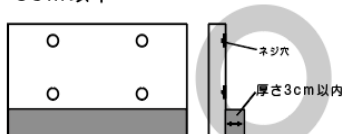

※表に無いテレビに関しましては、下記の図で設置予定のテレビの仕様を確認していただきますようお願いいたします。

取り付け可能

○壁掛け用のネジ穴が4つあり、穴の間隔が下記A、Bの条件を満たしている

A → 10・20・30・40cmのいずれかに該当
B → 10～40cmの範囲以内

○液晶画面からネジ穴までの距離が4点同じ

○背面スピーカーの厚さが3cm以下

取り付け不可

×ネジ穴が4点ない