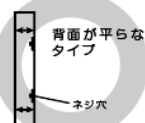

取付け可能

○壁掛け用のネジ穴が4つあり、穴の間隔が下記A、Bの条件を満たしている

A→10・20・30・40cmのいずれかに該当

B→10～40cmの範囲以内

○液晶画面からネジ穴までの距離が4点同じ

○背面スピーカーの厚さが3cm以下

取付け不可

×ネジ穴が4点ない

×本体からネジ穴までの距離が異なる

×ネジ穴が本体の奥まったところにある

×テレビの脚(スタンド)が取り外せない

×ネジ穴の間、または下側にでっぱりがある

テレビの取付け部分はVESA規格に基づき、M4・M6・M8のネジを付属しておりますが、一部のテレビにつきましては、ネジが合わない場合がございます。
(その際はご使用のテレビに合ったネジをご用意をお願いいたします)