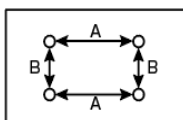

WAT（固定）・SWAT（スイング）・BROT テレビ対応表

更新日

2022/7/8

※WAT 固定式 は32～60V型までの適合となります。

※SWAT スイング式 は32～55V型までの適合となります。

※BROT は32～55V型までの適合となります。

○=取付可能 ×=取り付け不可 △=別途部品必要

メーカー名	サイズ	型番	WAT-L	WAT-H	SWAT-L	SWAT-H	BROT
	50V型	LE-502QT4KN	○	○	○	○	○
	50V型	LC-50W35	○	○	○	○	○
	55V型	LE-5501TS4KH	○	○	○	○	○
	58V型	LE-582QT4KN	○	○	×	×	×
	58V型	LE-5830TS4KH	○	○	×	×	×
JAPANNEXT	43V型	JN-430IPS4K	○	○	○	○	○
	43V型	JN-IPS4302UHDR	○	○	○	○	○
	55V型	JN-V5500UHDR	○	○	○	○	○
aiwa	32V型	TV-32HF10W	×	×	×	×	×
	49V型	TV-49UF30H	○	○	○	○	○
SAMSUNG	55V型	UN55NU6900	×	×	×	×	×
IODATA	43V型	LCD-M4K432XDB	○	○	○	○	○
neXXion	40V型	FT-C4020B	○	○	○	○	○
	50V型	FT-C5025B	○	○	○	○	○
TEES	32V型	LE3232TS	×	×	×	×	×
Pioneer	50V型	PDP-507P	○	○	○	○	○
グリーンハウス	50V型	GH-TV50CGE-BK	×	×	×	×	×
アグレクション	32V型	TAG-TV32	×	×	×	×	×
	40V型	DC-TV40	×	×	×	×	×
	43V型	SU-43K	×	×	×	×	×
maxzen	32V型	J32SK03	×	×	×	×	×
	32V型	J32SK02	×	×	×	×	×
maxzen	40V型	J40SK03	×	×	×	×	×
	40V型	J40CH06	○	○	○	○	○
	43V型	J43SK03	×	×	×	×	×
	43V型	JU43SK03	○	○	○	○	○
	50V型	J50SK03	○	○	○	○	○
	50V型	JU50SK04	○	○	○	○	○
	50V型	JU55CH06	○	○	○	○	○
	55V型	JU55SK03	○	○	○	○	○

※表に無いテレビに関しましては、下記の図で設置予定のテレビの仕様を確認していただきますようお願いいたします。

取り付け可能

○壁掛け用のネジ穴が4つあり、穴の間隔が下記A、Bの条件を満たしている

A → 10・20・30・40cmのいずれかに該当
B → 10～40cmの範囲以内

○液晶画面からネジ穴までの距離が4点同じ

○背面スピーカーの厚さが3cm以下