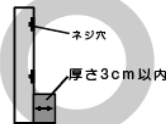

○背面スピーカーの厚さが3cm以下

取り付け不可

×ネジ穴が4点ない

×本体からネジ穴までの距離が異なる

×ネジ穴が本体の奥まったところにある

×テレビの脚(スタンド)が取り外せない

×ネジ穴の間、または下側にでっぱりがある